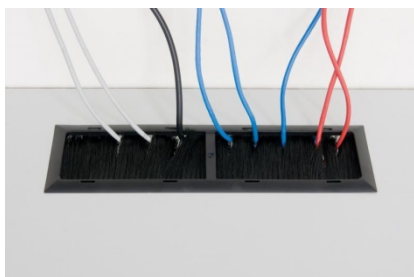

NCS – Triton Gulvstativ er et hel-sveiset gulvstativ for data- og teleinstallasjoner iht. til kravene i NEK700. Stativet leveres ferdig montert med integrert sokkel og børster i topp for enkel kabelinnføring. Med justerbar 19" profiler både foran og bak gjør det stativet velegnet for de fleste installasjoner.

Stativet kan enkelt bestykkes med dører og sideplater for å lage et IP30 tett skap.

Levers med børste i topp for enkel kabelinnføring

Levers med justerbare ben for ujevnt underlag

Tekniske data

- Hel-sveiset gulvstativ iht. NEK700
- Fleksiramme i 80cm stativ kan side-forskyves
- Tåler 400kg belastning
- 4 stk. 19" profiler (100/120cm dybde 6 stk.)
- Integrert sokkel med kabelinnføringsfelt i bunn
- Børstebeskyttet kabelinnføring i topp eller bunn
- Skapet blir levert ferdig montert
- Låsbare hjul (opsjon)
- Ekstra sokkel for fleksibel kabelinnføring bunn (opsjon)